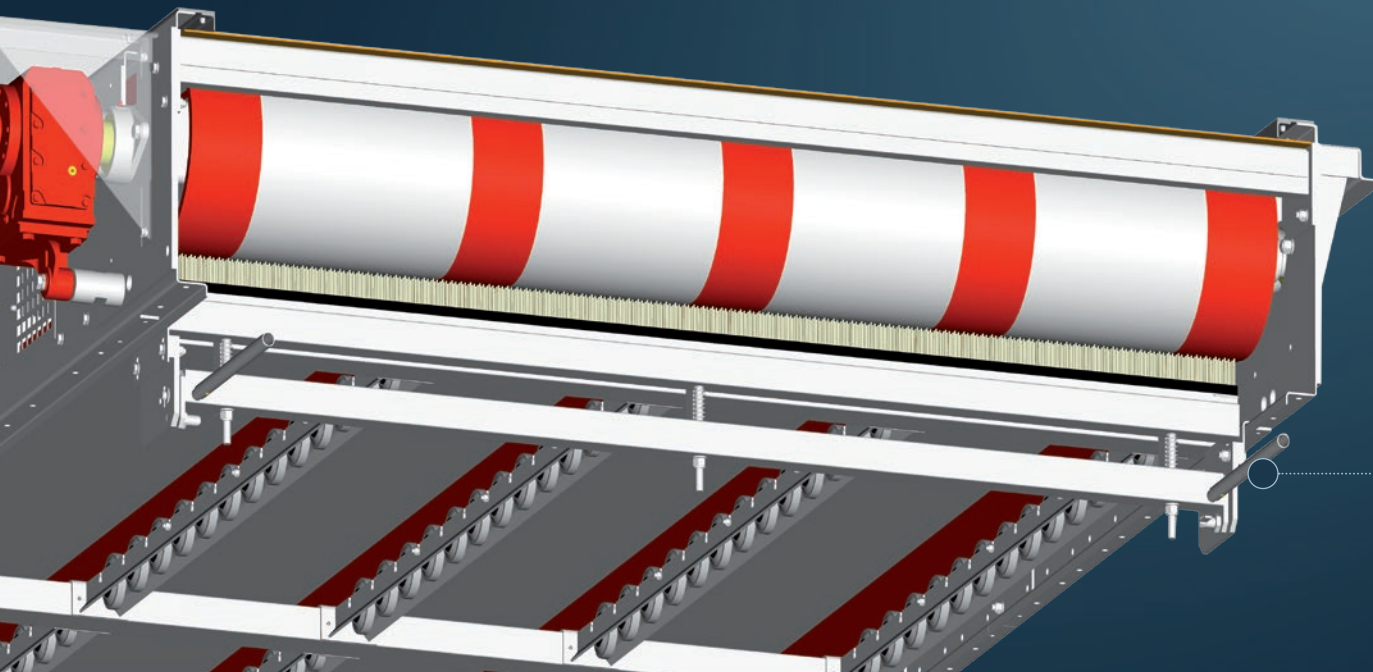

Schneebürste

Snow brush

CHAIRKIT
PRERIDE TO PERFORMANCE

>> Reinigt den zurücklaufenden Untergurt von anhaftendem Schnee

>> Nach unten schwenkbar zur Reinigung und zum Wechseln der Bürste

>> Removes the snow from the belt on the return side of the conveyor

>> Adjustable height brush for quick cleaning and easy replacement

CHAIRKIT Fördertechnik GmbH

Brixentaler Straße 59
A-6300 Wörgl
T +43 5332 764 83
F +43 5332 732 46
office@chairkit.com

CHAIRKIT Office Germany

Freisinger Straße 29
D-85435 Erding
T +49 8122 9822-0
F +49 8122 9822-22
office@chairkit.com

CHAIRKIT USA

1919 Willamette Falls Dr.
West Linn, OR 97068
T +1 503 780 90 36
F +1 360 838 17 49
office.usa@chairkit.com

The only kit your chair needs.

www.chairkit.com