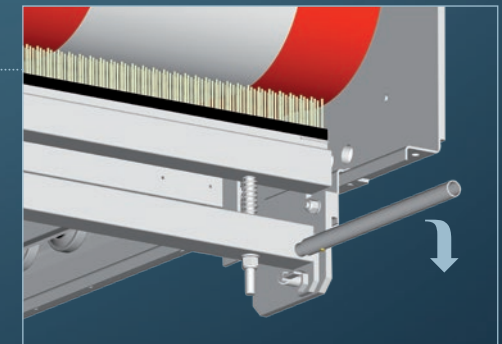

Schneebürste

Snow brush

CHAIRKIT
PRERIDE TO PERFORMANCE

>> Reinigt den zurücklaufenden Untergurt von anhaftendem Schnee

>> Nach unten schwenkbar zur Reinigung und zum Wechseln der Bürste

>> Removes the snow from the belt on the return side of the conveyor

>> Adjustable height brush for quick cleaning and easy replacement

CHAIRKIT Fördertechnik GmbH

Brixentaler Straße 59
A-6300 Wörgl
T +43 5332 764 83
F +43 5332 732 46
office@chairkit.com

CHAIRKIT Office Germany

Freisinger Straße 29
D-85435 Erding
T +49 8122 9822-0
F +49 8122 9822-22
office@chairkit.com

CHAIRKIT USA

1919 Willamette Falls Dr.
West Linn, OR 97068
T +1 503 780 90 36
F +1 360 838 17 49
office.usa@chairkit.com

The only kit your chair needs.

www.chairkit.com