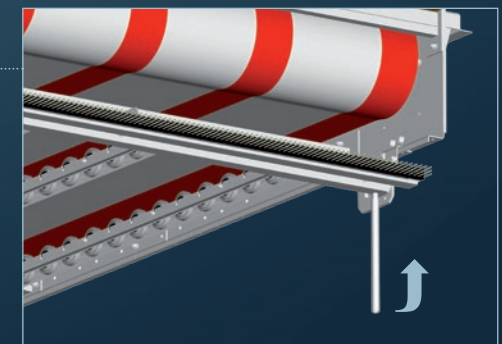

Schneebürste

Snow brush

CHAIRKIT
PRERIDE TO PERFORMANCE

>> Reinigt den zurücklaufenden Untergurt von anhaftendem Schnee

>> Nach unten schwenkbar zur Reinigung und zum Wechseln der Bürste

>> Removes the snow from the belt on the return side of the conveyor

>> Adjustable height brush for quick cleaning and easy replacement

CHAIRKIT Fördertechnik GmbH

Brixentaler Straße 59
A-6300 Wörgl
T +43 5332 764 83
F +43 5332 732 46
office@chairkit.com

CHAIRKIT Office Germany

Freisinger Straße 29
D-85435 Erding
T +49 8122 9822-0
F +49 8122 9822-22
office@chairkit.com

CHAIRKIT USA

1919 Willamette Falls Dr.
West Linn, OR 97068
T +1 503 780 90 36
F +1 360 838 17 49
office.usa@chairkit.com

The only kit your chair needs.

www.chairkit.com