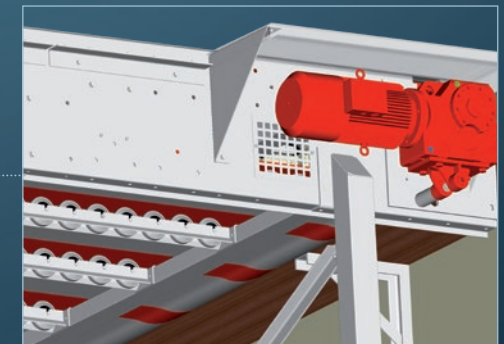

Rollenleiste

Return belt roller glides

CHAIRKIT
PRERIDE TO PERFORMANCE

- >> Vermeidung von eventuellen Schleifspuren am Gliedergurt
- >> Nachrüstbar bei CK-Förderbändern ab Baujahr 2002

- >> *Minimize belt wear*
- >> *2002 & newer CK loading conveyors are upgradeable*