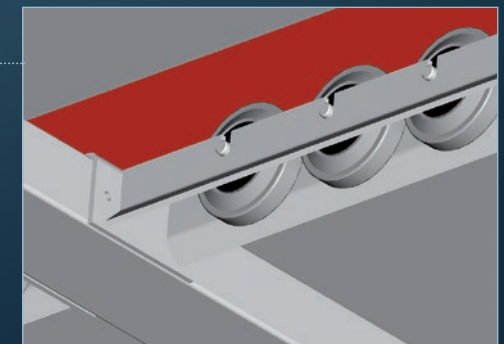

Rollenleiste

Return belt roller glides

CHAIRKIT
PRERIDE TO PERFORMANCE

- >> Vermeidung von eventuellen Schleifspuren am Gliedergurt
- >> Nachrüstbar bei CK-Förderbändern ab Baujahr 2002

- >> *Minimize belt wear*
- >> *2002 & newer CK loading conveyors are upgradeable*