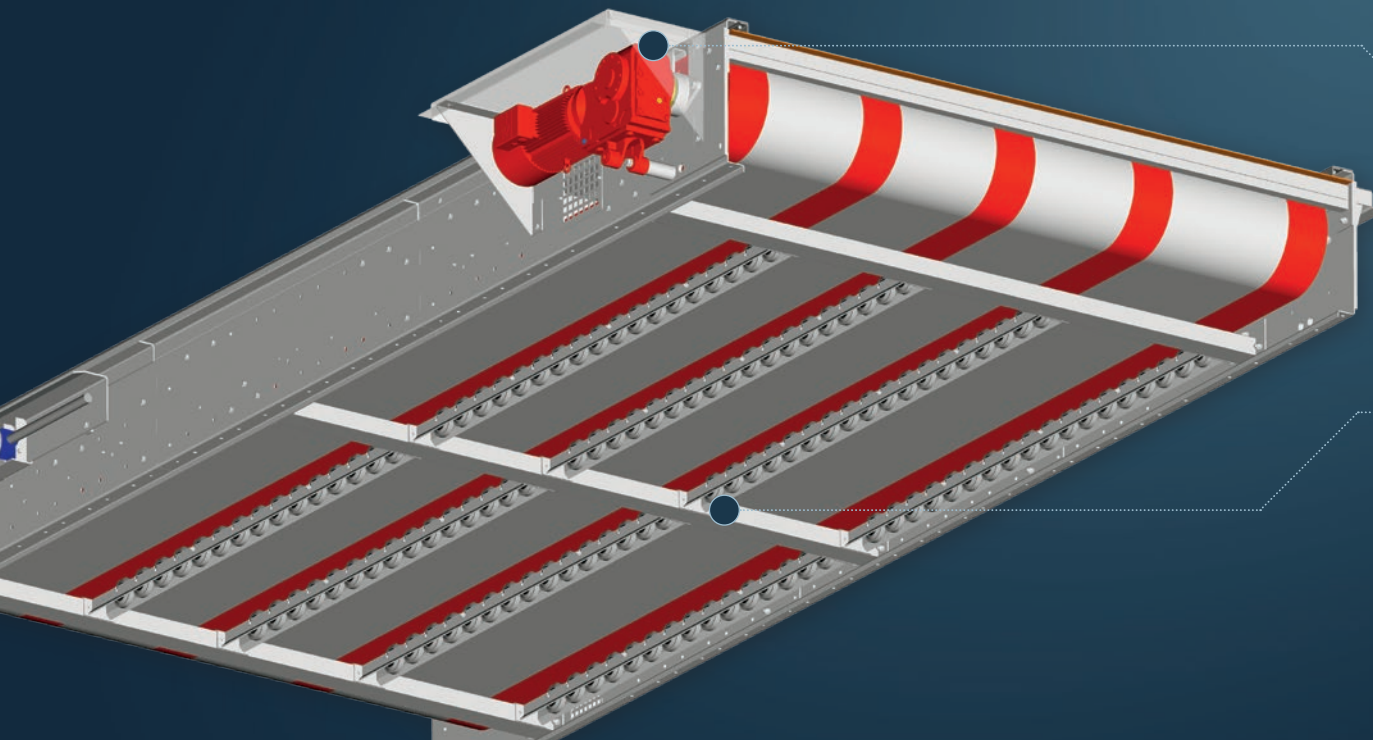

Rollenleiste

Return belt roller glides

CHAIRKIT
PRERIDE TO PERFORMANCE

- >> Vermeidung von eventuellen Schleifspuren am Gliedergurt
- >> Nachrüstbar bei CK-Förderbändern ab Baujahr 2002

- >> *Minimize belt wear*
- >> *2002 & newer CK loading conveyors are upgradeable*