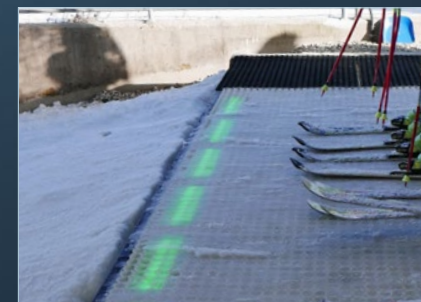

- >> Befestigt am Förderband
- >> Breite der Plattform einstellbar
- >> Neigung der Plattform einstellbar
- >> Integrierte LED rot/grün
- >> Optimierte Gleitfläche für ideale Positionierung
- >> Einfache Handhabung und Wartung
- >> Ringgummimatten seitlich

- >> Fissata al nastro trasportatore
- >> Larghezza della piattaforma regolabile
- >> Inclinazione della piattaforma regolabile
- >> LED integrati rosso/verde
- >> Superficie di scorrimento ottimizzata per un posizionamento ideale
- >> Facilità d'impiego e manutenzione
- >> Tappetini laterali in gomma ad anelli

FR

Le point névralgique au niveau de l'embarquement dans tout type de télésiège débrayable occupe une place prioritaire dans notre système global. Avec la «LOAD HERE PLATFORM», qui se fixe sur le tapis roulant et dont la largeur et l'angle d'inclinaison sont individuellement réglables, Chairkit permet un positionnement optimal et donc le transport en toute sécurité des passagers. Une bonne visibilité ainsi qu'un embarquement sans danger sont assurés, même par mauvais temps, grâce aux LED intégrées.

Les avantages pour vous:

- >> Se fixe sur le tapis roulant
- >> Largeur de la plateforme réglable
- >> Inclinaison de la plateforme réglable
- >> LED de couleur rouge/verte intégrées
- >> Surface de glissement idéale pour un positionnement optimal
- >> Manipulation et maintenance faciles
- >> Tapis caillebotis en caoutchouc sur les côtés