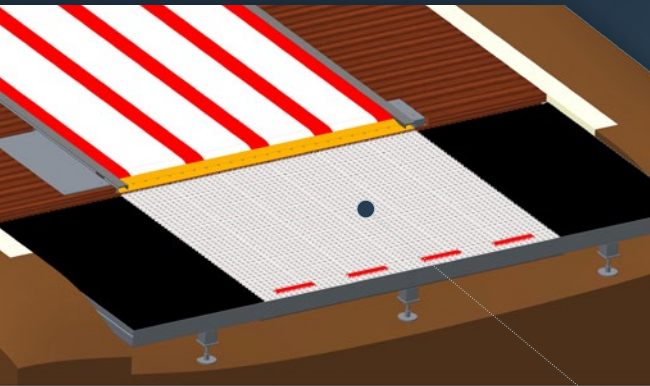

“Load here” Platform

CHAIRKIT
PRERIDE TO PERFORMANCE

EN

A consistent and well maintained loading platform is of utmost importance to a hassle-free and successful loading of a detachable chairlift. With CHAIRKIT's "LOAD HERE PLATFORM", optimal loading is achieved by means of an integrated and consistent load platform that is adjustable in both width and inclination and utilizes an artificial snow surface that works for all snow conditions. Integrated and changing red/green LED lights provides the visual indicator to the platform's edge and discourages overtravel while red and the chair's departure when green.

- >> An integrated and consistent Loading Platform for Chairkit Detachable Loading Conveyors
- >> Fits / retrofits all new / existing Chairkit Detachable Loading Conveyors
- >> Attaches to conveyor frame
- >> Adjustable width to match loading conveyor
- >> Adjustable inclination for proper rider positioning
- >> Integrated changing red/green LED lights at end of the platform
- >> Optimized artificial snow surface that works for all snow conditions.
- >> Rubber Mats on both sides for a no-slip walking surface
- >> Easy handling and low maintenance

DE

Der neuralgische Punkt zur Beladung von jeder kuppelbaren Sesselbahn genießt in unserem Gesamtsystem höchste Priorität. Mit der „LOAD HERE PLATFORM“, die am Förderband befestigt wird und deren Breite und Neigungswinkel individuell einstellbar sind, sorgt Chairkit für eine optimale Positionierung und damit für einen sicheren Abtransport der Fahrgäste. Integrierte LED's sorgen auch bei etwas schlechteren Wetterbedingungen für klare Verhältnisse und einen sicheren Einstieg.

- >> Befestigt am Förderband
- >> Breite der Plattform einstellbar
- >> Neigung der Plattform einstellbar
- >> Integrierte LED rot/grün
- >> Optimierte Gleitfläche für ideale Positionierung
- >> Einfache Handhabung und Wartung
- >> Ringgummimatten seitlich